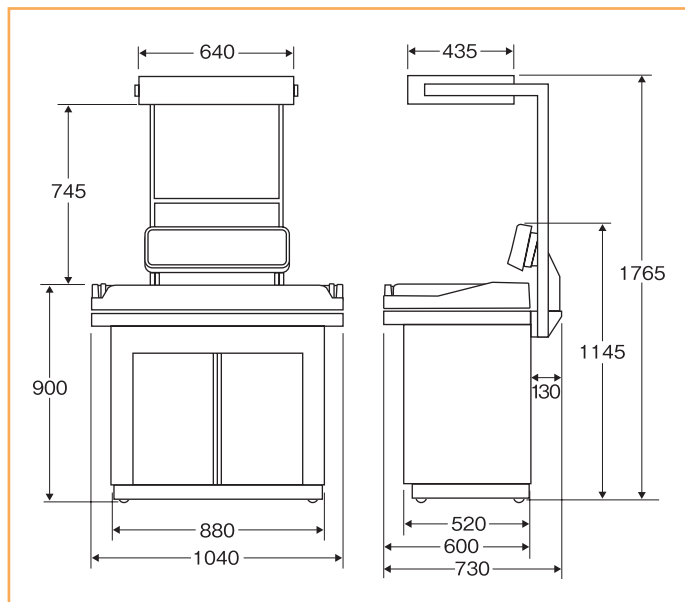

6

体重・身長測定機器

M-5080LCD仕様

●体重計 (計量器:内蔵分銅付重量級天秤/

GP-32KR経済産業省検定合格品)

ひょう量:31kg(計量器) 目盛:1g 使用範囲:5g~21kg

測定方式:電磁平衡式

●身長計

測定範囲:約40~90cm、1mm間隔

校正機構:校正点80cm

●表示部

表示装置:10.1インチ タッチパネル式TFTカラー液晶パネル

表示内容:日付・時刻 身長 体重 番号 カウプ指数 年齢
判定表示キャラクター

機能ボタン:年齢設定 ゼロ/風袋引き 表示固定設定 再測定
判定表示ON/OFF 設定 印字 電源OFF

●プリンタ

印字方式:サーマルラインドット方式

印字内容:日付・時刻 番号 年齢 体重(kg) 身長(cm)
カウプ指数 判定

印字速度:Max. 90mm/秒 印字用紙:58mm x 18.5m

●電源: AC 100V、50/60Hz 消費電力20VA

●寸法・重量: W104 x D73.5 x H114.5cm、約80kg

●寸法図 (単位: mm)

◎外観・仕様は改良等のため予告なく変更することがあります。

●別途販売品

6-110

Nアイデアル
M-5080LCD 専用ウォーマー

¥358,000

測定中の赤ちゃんの体温を保ちます。

- ●遠赤外線ヒーターにより、ベッド上の赤ちゃんを優しくあたためます。
- ●温かさはダイヤルで自由に調節できます。
- ●取り付けも簡単です。