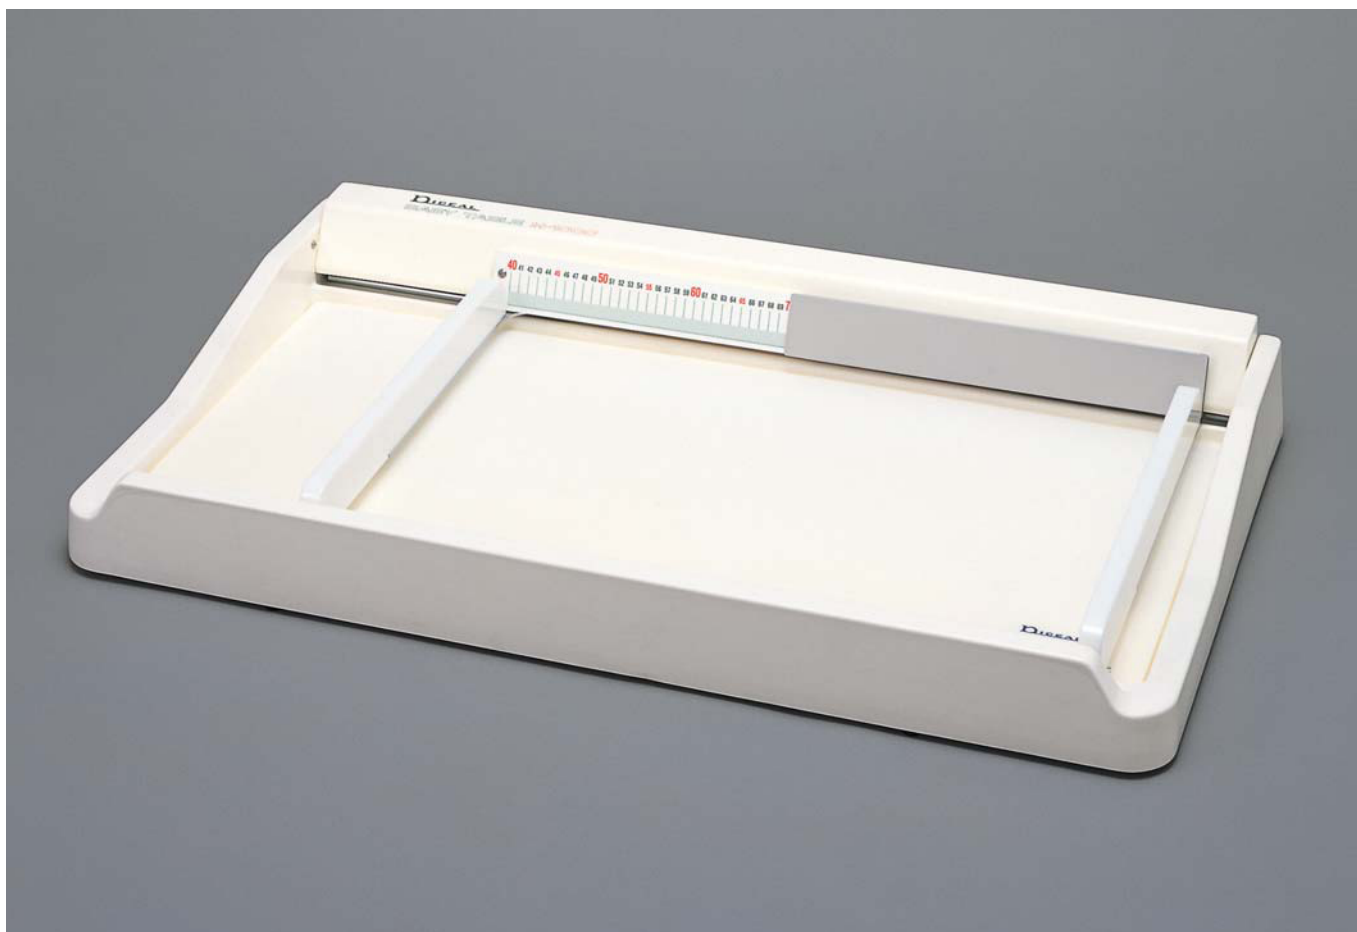

キャビネットが不要な身長計 (又は、キャビネットの無い身長計)

6-003

Nアイデアル 新生児・乳幼児身長計 M-1000L

¥180,000

- ■身長の測定範囲が広いので乳幼児までの身長が測定できます。
  また、簡単な診察・処置もできます。
- ■児をテーブルの任意の場所に寝かせたままでも、左右のカーソルを動かして身長を測定することができます。
- ■備え付けのテーブルの上におくだけで使用でき、大変便利です。

■仕様

身長計／測定範囲…40～90cm、2mm間隔
材質／ベット部…ABS樹脂成品
          身長計…メタクリル樹脂
寸法／ベット部…W104×D60×H12cm
          マットレス…96×44cm
付属品…ウレタンマットレス 1枚